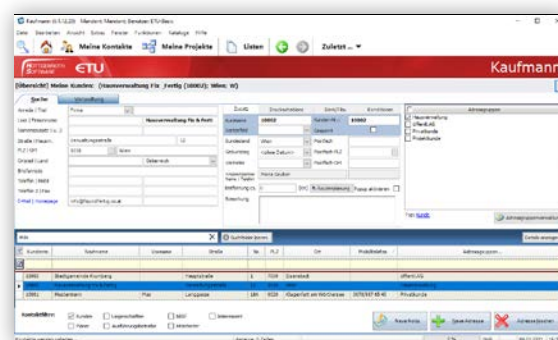

## Die kompakte Kalkulationssoftware

- Angebote, ÖNorm-LV, Rechnungen
- 8.000 vordefinierte Leistungen mit Materialpreisen & Bauzeiten
- immer aktuelle Materialpreise & Bauzeiten
- inklusive Wartung & Betreuung
- kompakt, schnell & einfach

# EDS KALK

Die wichtigsten Funktionen für jeden E-Techniker

- Kundenverwaltung
- Artikel- & Leistungsverwaltung
- Leistungsbuch mit 8000 Materialpreisen & Bauzeiten
- Leistungsverzeichnisse gemäß ÖN A 2063 auspreisen
- Importfunktion aus EDSvert & EDSdoku
- Angebote, Aufträge, Rechnungen
- OP- & Umsatz- & Mahnverwaltung
- Updates & Hotline inklusive
- Keine Wartungskosten