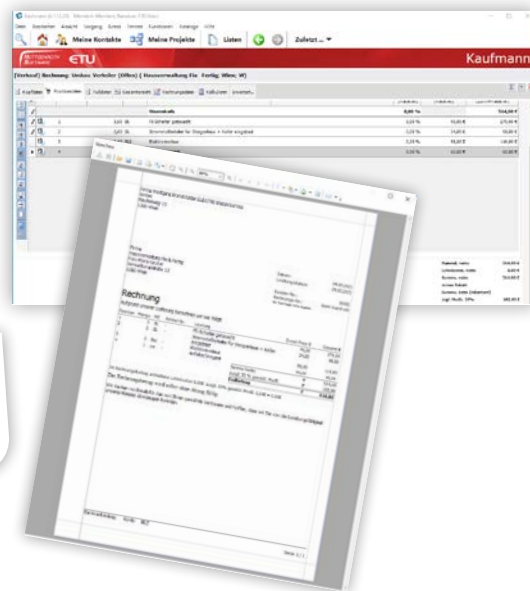

## Die kompakte Kalkulationssoftware

- Angebote, ÖNorm-LV, Rechnungen
- 8.000 vordefinierte Leistungen mit Materialpreisen & Bauzeiten
- immer aktuelle Materialpreise & Bauzeiten
- inklusive Wartung & Betreuung
- kompakt, schnell & einfach

# EDS KALK

Die wichtigsten Funktionen für jeden E-Techniker

- Kundenverwaltung
- Artikel- & Leistungsverwaltung
- Leistungsbuch mit 8000 Materialpreisen & Bauzeiten
- Leistungsverzeichnisse gemäß ÖN A 2063 auspreisen
- Importfunktion aus EDSvert & EDSdoku
- Angebote, Aufträge, Rechnungen
- OP- & Umsatz- & Mahnverwaltung
- Updates & Hotline inklusive
- Keine Wartungskosten

oder –  
inkludiert bei  
**EDS FLAT**

Oder gleich das All-In Service **EDS FLAT** mit  
**EDS DOKU** + **EDS VERT** + **EDS KDIM**  
+ **EDS LOHN** + **EDS KAH1**